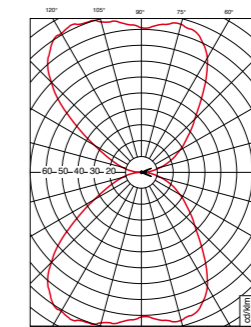

Light U
IP44

Light U

embaccolighting®

Embacco Lighting
Maglemølle 93
DK-4700 Næstved
+45 7022 8025

info@embacco.dk
www.embacco.dk

Light U

Technische Spezifikationen

Light U:	Außen-Wandleuchte up/down
Design:	Embacco design / Lise Norgaard
Material:	4 mm Aluminiums-Gehäuse
Oberfläche:	Glasgestrahlt eloxiert oder Pulverlackiert.
Anbaudose:	ASA – schwarz Glasabdeckung in satiniertem Glas.
Anbau:	An Wand oder Wanddose.
Anschluss:	Doppelseinführung 2 x 1,5 mm ² Kabel in 3 x 4 mm ² Klemme. Beidseitiger Anschluss ist möglich.
Schutzart:	IP 44* Klasse I
Bestückung:	Standard Glühbirne – E 27, max 60 W Energiesparlampe – E 27, max 15/20 W E 27 – LED. Keine Halogenlampen.
Gewicht:	1,4kg
Zubehör:	Namenschilder in zwei Größen.

η_{LB} = 61%