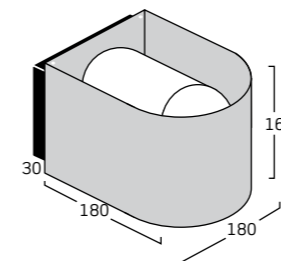

Light U
IP44

Light U

embaccolighting®

Embacco Lighting
Maglemølle 93
DK-4700 Næstved
+45 7022 8025

info@embacco.dk
www.embacco.dk

Light U

Technische Spezifikationen

Light U:	Außen-Wandleuchte up/down
Design:	Embacco design / Lise Norgaard
Material:	4 mm Aluminiums-Gehäuse
Oberfläche:	Glasgestrahlt eloxiert oder Pulverlackiert.
Anbaudose:	ASA – schwarz Glasabdeckung in satiniertem Glas.
Anbau:	An Wand oder Wanddose.
Anschluss:	Doppelseinführung 2 x 1,5 mm ² Kabel in 3 x 4 mm ² Klemme. Beidseitiger Anschluss ist möglich.
Schutzart:	IP 44* Klasse I
Bestückung:	Standard Glühbirne – E 27, max 60 W Energiesparlampe – E 27, max 15/20 W E 27 – LED. Keine Halogenlampen.
Gewicht:	1,4kg
Zubehör:	Namenschilder in zwei Größen.

Produktvarianten

Light U Wandleuchte	Alu natur	1 x E 27	78027
Light U Wandleuchte	Bronze elox.	1 x E 27	78127
Light U Wandleuchte	Schwarz	1 x E 27	78227
Light U Wandleuchte	Weiß Hochglanz	1 x E 27	78327
Light U Schild	80 x 180 mm	Alu natur	77080
Light U Schild	160 x 180 mm	Alu natur	77090
Light U Schild	80 x 180 mm	Bronze	77180
Light U Schild	160 x 180 mm	Bronze	77190
Light U Schild	80 x 180 mm	Schwarz	77280
Light U Schild	160 x 180 mm	Schwarz	77290
Light U Schild	80 x 180 mm	Weiß, Hoch	77380
Light U Schild	160 x 180 mm	Weiß, glanz	77390