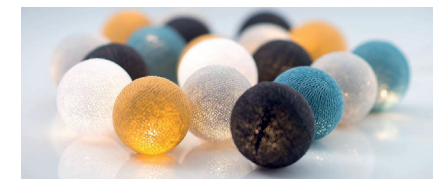

GRAPHIC GREY - IRBOX011 / IRBOX0110

LILAC - IRBOX114 / IRBOX1140

NEON - IRBOX038 / IRBOX0380

OCEAN BLUE - IRBOX035 / IRBOX0350

SHADES - IRBOX105 / IRBOX1050

STOCKHOLM - IRBOX118 / IRBOX1180

VIVID VIOLET - IRBOX021 / IRBOX0210