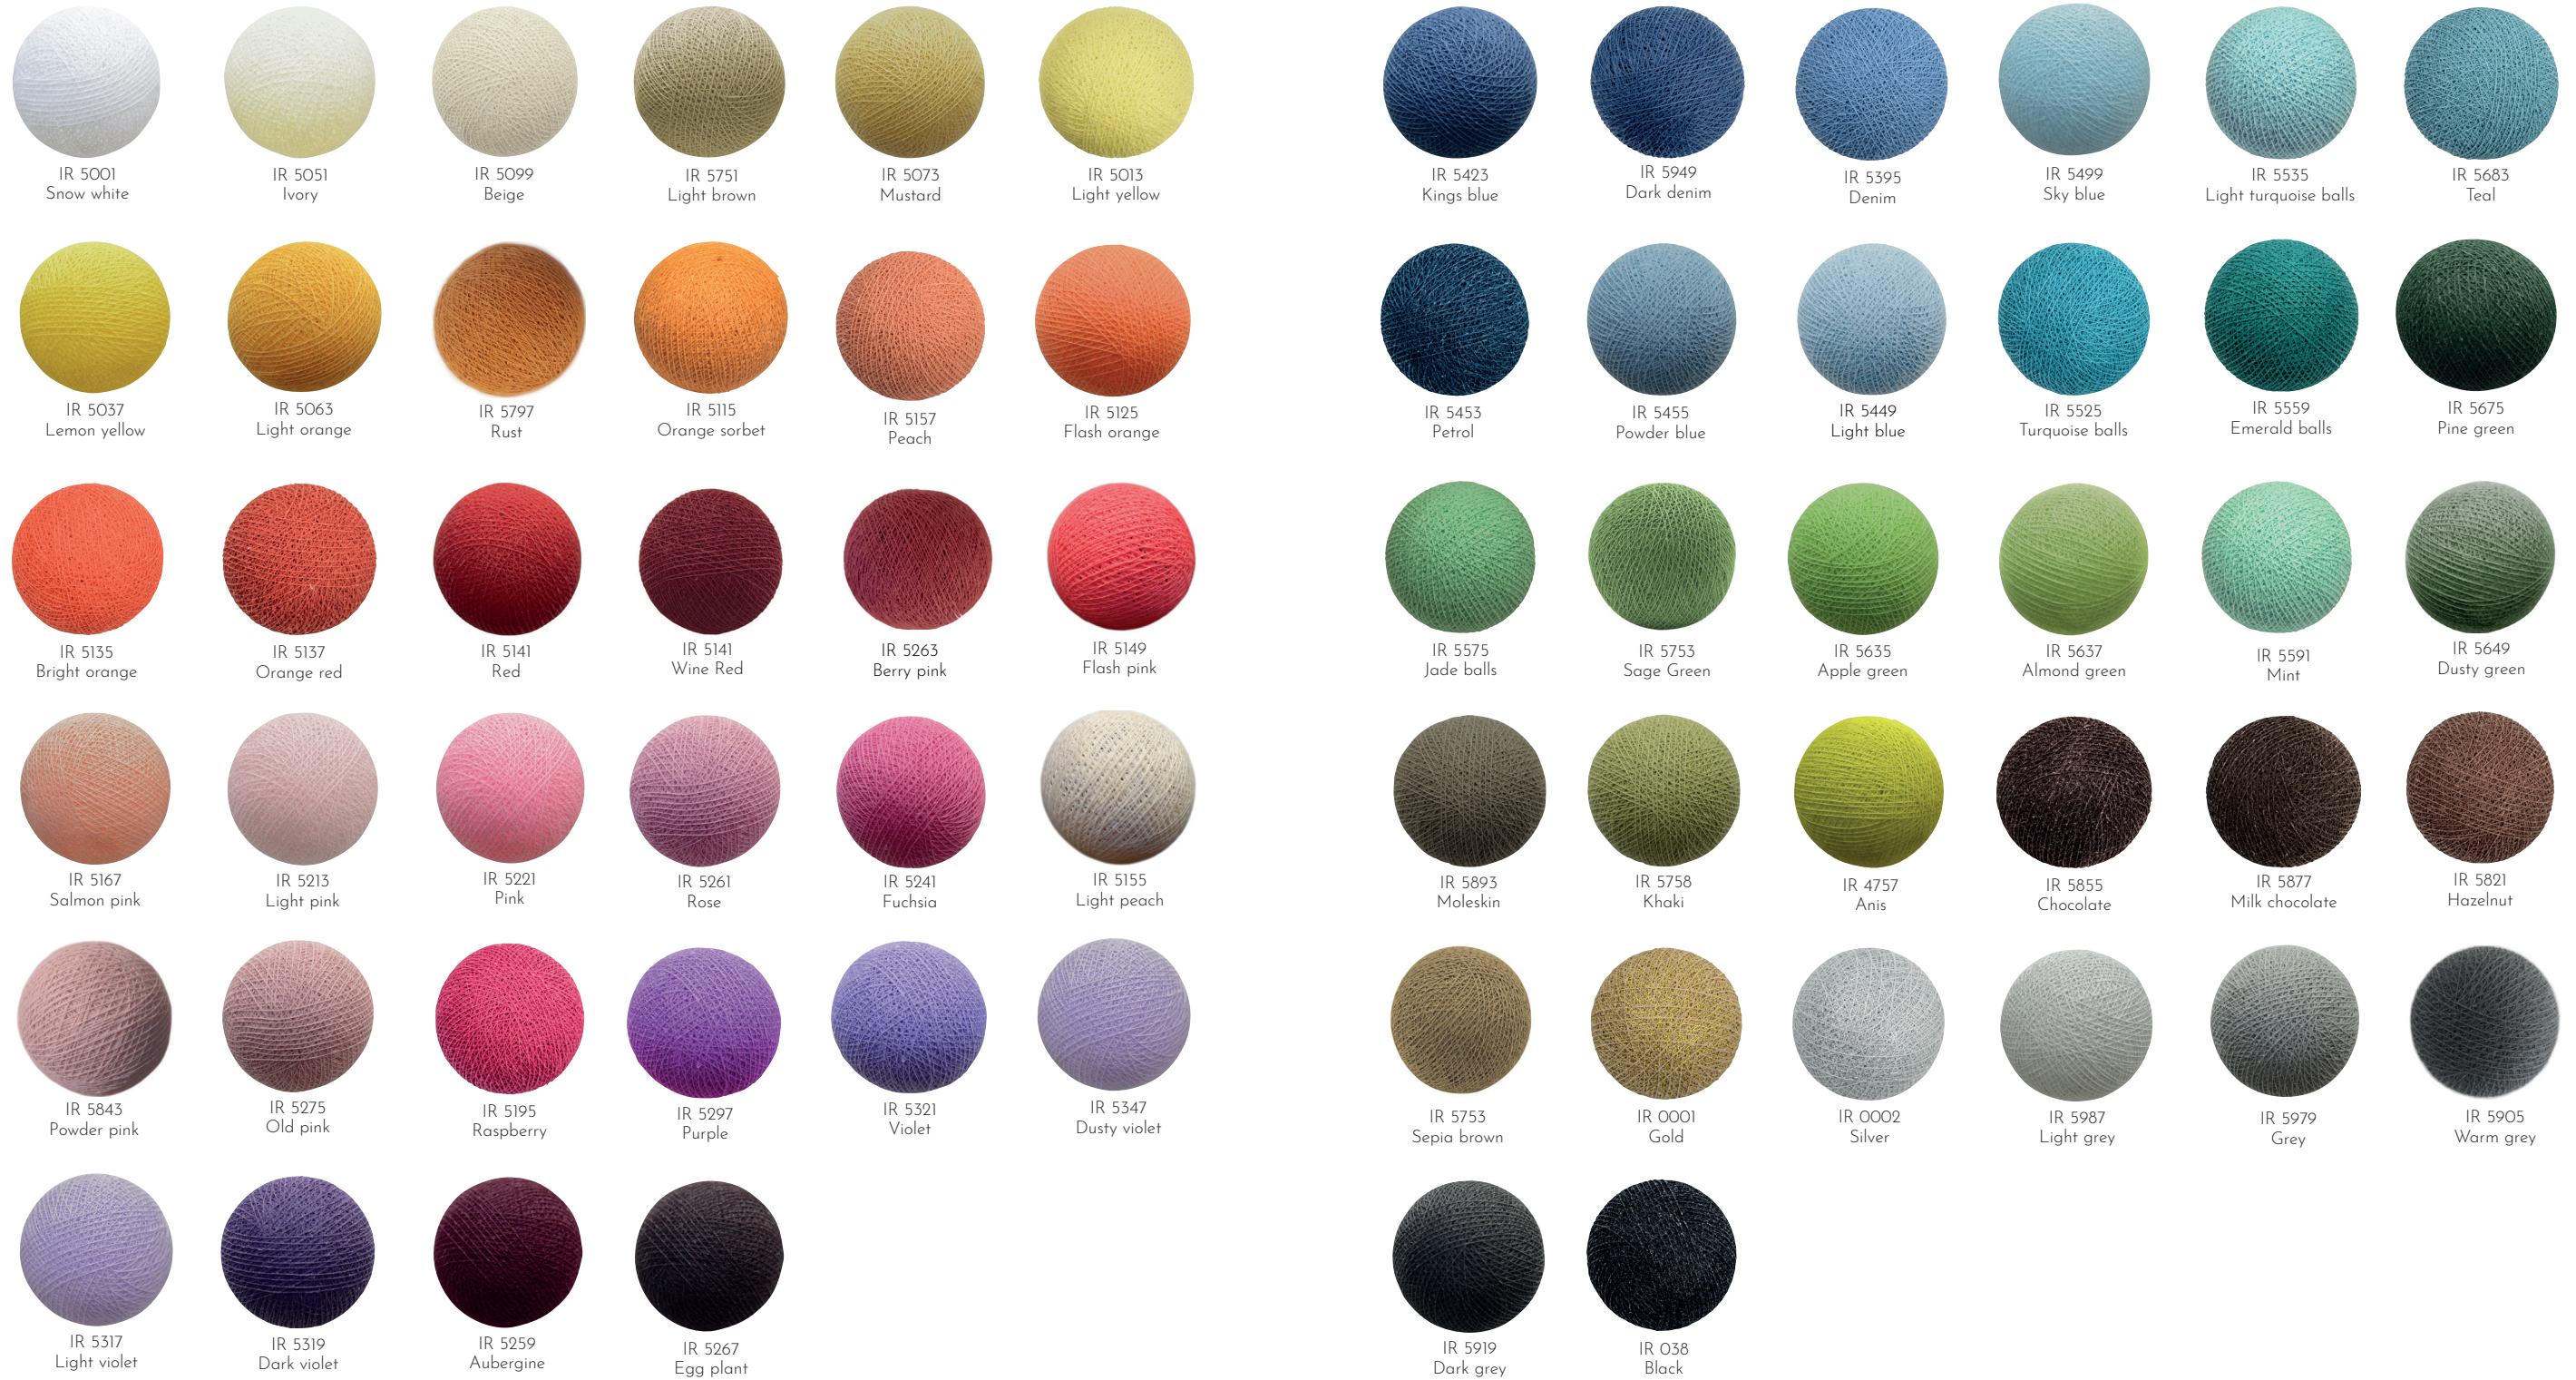

IRIS LIGHTS - THE COLORS