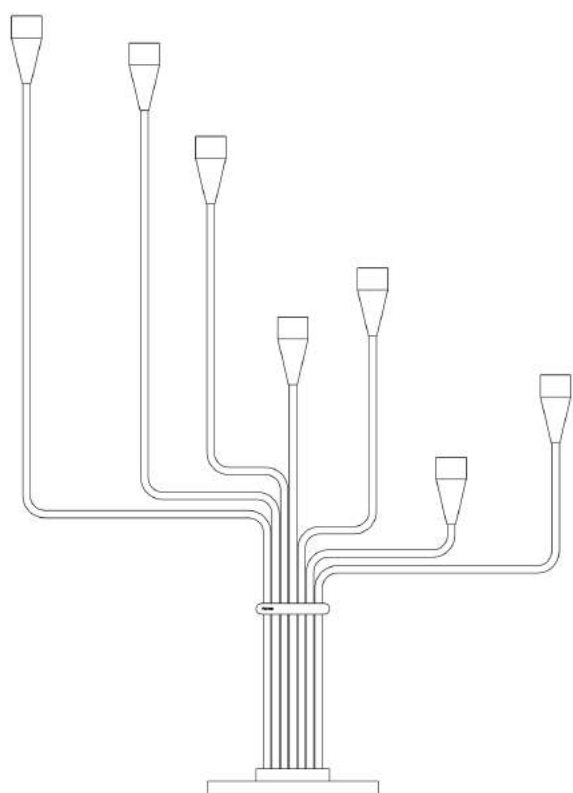

Piet Hein

KARLSVOGNEN

FAKTA

STAGEN ER FREMSTILLET AF RUSTFRIT STÅL. DEN HAR PLADS TIL 7 LYS, SOM ENTEN KAN PLACERES PÅ LINIE ELLER FORSKUDT. LYSMANCHETTER KAN TILKØBES. DER MEDFØLGER STEARINLYS.

STØRRELSE

HØJDE: 63 CM

FARVER

STÅL
MAT SORT

HISTORIE

IDEEN TIL KARLSVOGNEN FIK PIET HEIN I 1944 I ARGENTINA, HVOR HAN DENGANG BOEDE OG KOM TIL AT SAVNE DEN NORDLIGE STJERNEHIMMEL. PIET HEIN BEGYNDTE AT EKSPERIMENTERE MED AT OVERFØRE STJERNEBILLEDET TIL EN SYVARMET LYSESTAGE, DER KUNNE LYSE OP OVERALT PÅ KLODEN. EFTER HJEMKOMSTEN TIL DANMARK BLEV DER FREMSTILLET ÉT EKSEMPLAR OG SIDEN MANGE FLERE. I DAG ER KARLSVOGNEN STADIG IDEEL TIL BÅDE AT SKABE KOSMISK, GOD STEMNING OG VÆRE ET SKULPTURELT STYKKE GEDIGENT, DANSK DESIGN I HJEMMET. DE SYV LYSARME ER FLEKSIBLE, SÅ LYSENE KAN SKINNE PÅ RÆKKE ELLER FRA FLERE VINKLER.

FARVER

STÅL

MAT SORT