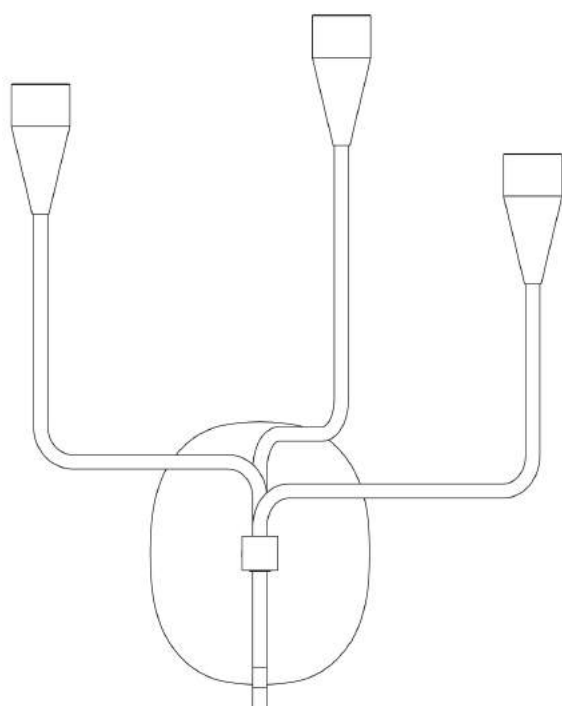

STÅL

ORION
VÆGSTAGE

Piet Hein

VÆGSTAGE

FAKTA

STAGENS VÆGPLADE HAR SUPERELLIPSE® FORM. DEN MONTERES MED SKJULTE SKRUER OG ER FREMSTILLET I RUSTFRIT STÅL. PASSER TIL 20 MM LYS. LYSMANCHETTER KAN TILKØBES. DER MEDFØLGER STEARINLYS.

STØRRELSE

HØJDE: 30 CM
DYBDE: MAX. 20 CM OG MIN. 6 CM
BREDDE: MAX. 26,5 CM OG MIN. 9,5 CM

FARVE

STÅL

HISTORIE

HIMMELRUMMET FASCINEREDE PIET HEIN I EN SÅDAN GRAD AT FLERE AF HANS DESIGN BAR PRÆG AF DETTE. ORION ER IKKE EN UNDTAGELSE, HVOR STJERNEBILLEDET UDGJORDE INSPIRATIONEN TIL FORM OG NAVN. ORIONS LYS I DE TRE SVINGBARE ARME ER MED TIL AT SKABE EN LET OG SVÆVENDE EFFEKT I ETHVERT RUM.