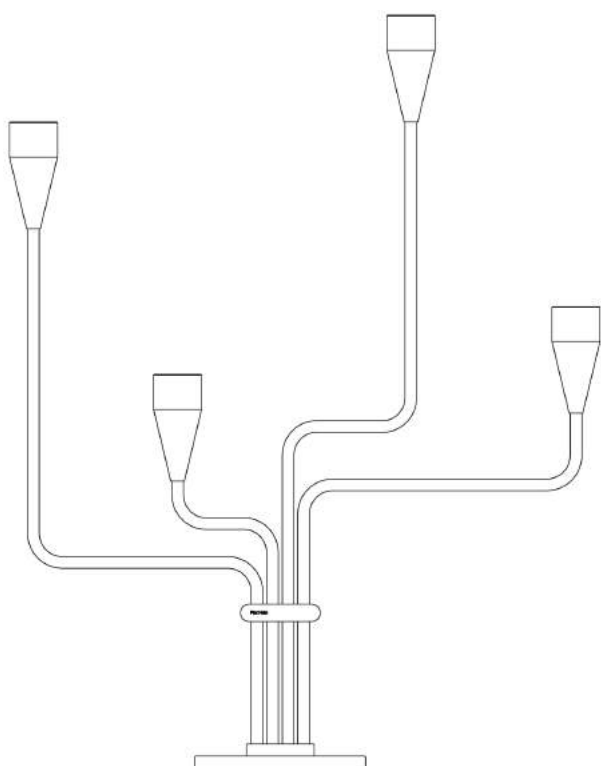

Piet Hein

SYDKORSET

FAKTA

STAGEN ER FREMSTILLET AF RUSTFRIT STÅL. DEN HAR PLADS TIL 4 LYS, SOM ENTEN KAN PLACERES PÅ LINIE ELLER FORSKUDT. LYSMANCHETTER KAN TILKØBES. DER MEDFØLGER STEARINLYS.

STØRRELSE

HØJDE: 38 CM

FARVER

RUSTFRIT STÅL
MAT SORT

HISTORIE

SYDKORSET ER ET STJERNEBILLEDE PÅ DEN SYDLIGE HIMMELKUGLE, OG I PIET HEIN-REGI EN FIREARMET, TIDLØS LYSESTAGE, DER PRÆCIS SOM "STOREBRØREN" KARLSVOGNET HAR FLEKSIBLE ARME. DET BETYDER, AT SYDKORSET TIL FROKOST KAN STÅ SNORLIGE PÅ BORDET OG PASSE IND I EN MODERNE, STRAM OPDÆKNING FOR VED AFTENMÅLTIDET AT STRÅLE FRA FLERE "SKÆVE" VINKLER NED PÅ ET AFSLAPPET MÅLTID OG SELSKAB.

SYDKORSET I MATSORT FALDER PERFEKT IND I TIDENS INDRETNINGSTENDENS MED AT KØLIGE, KUNSTNERISKE TAKTER MIKSES MED BLØDE STRUKTURER, DOUCE NUANCER OG TRÆ.

FARVER

STÅL

MAT SORT