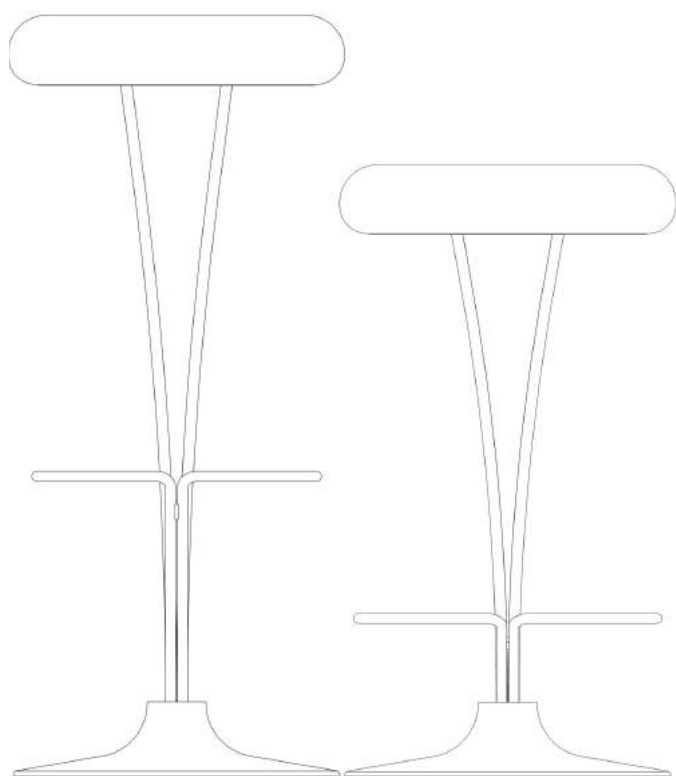

FAKTA

DESIGNET I 1968

STØRRELSER

HØJDE: 62 CM

HØJDE: 78 CM

MATERIALE

STEL I FORKROMMET STÅL. POLSTRET SÆDE I LÆDER.

HISTORIE