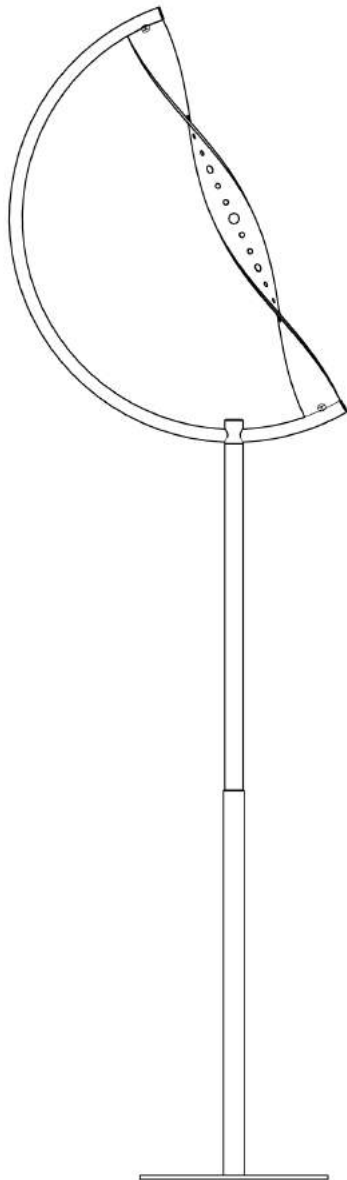

KRYDS OG BOLLE

SPIEL

Piet Hein

KRYDS OG BOLLE

FAKTA

FREMSTILLET AF AFRIKANSK TEAK

STØRRELSE

HØJDE: 11 CM

SOLUR

Piet Hein

SOLUR

FAKTA

FREMSTILLET AF SORT ANODISERET ALUMINIUM

STØRRELSER

PÅ LAGER:
HAVE: 2 METER

PÅ FORESPØRGSEL:
PARK: 4 METER
SLOT: 11 METER