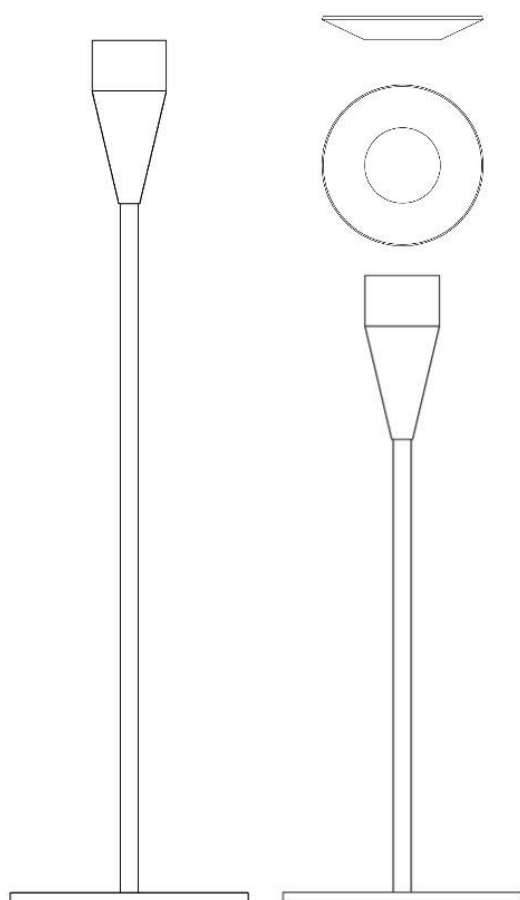

Piet Hein

MARS - VENUS - JUPITER - SATURN

FAKTA

FREMSTILLET I RUSTFRIT STÅL.
LYSMANCHETTER KAN TILKØBES.
DER MEDFØLGER STEARINLYS.

STØRRELSER

MARS - HØJDE: 32 CM
VENUS - HØJDE: 47,5 CM
JUPITER - HØJDE: 65 CM
SATURN - HØJDE: 80,5 CM

FARVER

STÅL
MAT SORT

HISTORIE

MAXI-STAGERNE ER DE KLASSISKE PLANETLYSESTAGER, DER ER BLEVET FORSTØRRET 2,2 GANGE. RESULTATET ER FIRE VÆGTIGE GULVSTAGER, DER GIVER FORNEMMELSEN AF AT HAVE FAKLER INDENDØRE. STAGERNE SPREDER HYGGE SOM EN PEJS, OG FORDI DE RUMMER STORE STEARINLYS, KAN LYSET BRÆNDE I LANG TID.

FARVER

MAT SORT   STÅL