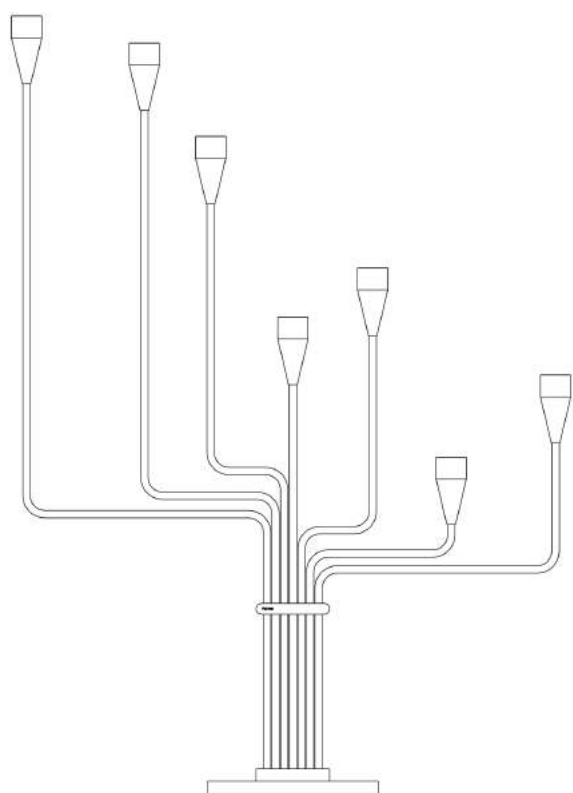

STØRRELSE

HØJDE: 130 CM

FARVE

STÅL

HISTORIE

IDEEN TIL KARLSVOGNEN FIK PIET HEIN I 1944 I ARGENTINA, HVOR HAN DENGANG BOEDE OG KOM TIL AT SAVNE DEN NORDLIGE STJERNEHIMMEL. PIET HEIN BEGYNDTE AT EKSPERIMENTERE MED AT OVERFØRE STJERNEBILLEDET TIL EN SYVARMET LYSESTAGE, DER KUNNE LYSE OP OVERALT PÅ KLODEN. EFTER HJEMKOMSTEN TIL DANMARK BLEV DER FREMSTILLET ÉT EKSEMPLAR OG SIDEN MANGE FLERE. KARLSVOGNEN MAXI SKABER MED SINE LANGE ARME OG STORE STEARINLYS EN VARME OG TILTRÆKKENDE EFFEKT PÅ FOLK SOM SE DEN. LYSESTAGENS ARME ER FLEKSIBLE OG DU KAN BESTEMME DENS UDTRYK FOR AFTENEN.

FARVE

STÅL

DRINK - KØLER ÆG

Piet Hein

DRINK-KØLER ÆG

FAKTA

DRINK-KØLER SUPERÆG I RUSTFRIT STÅL.

STØRRELSE

HØJDE: 3 CM

FARVER

STÅL

HISTORIE

MED EN HÅNDFULD AF PIET HEINS SUPERÆG SOM DRINK-KØLER LIGGENDE I FRYSEREN, ER DU ALTID KLAR TIL AT FORKÆLE DIG SELV OG DINE GÆSTER. SUPERÆGGET HOLDER DRINKS OG ANDRE DRIKKEVARER KØLIGE I LÆNGERE TID OG FORTYNDER IKKE VÆSKEN, SOM EN ISTERNING GØR. EFTER BRUG KAN DRINK-KØLEREN LÆGGES I OPVASKEMASKINEN OG KOMME TILBAGE I FRYSEREN. NEMMERE BLIVER DET IKKE.