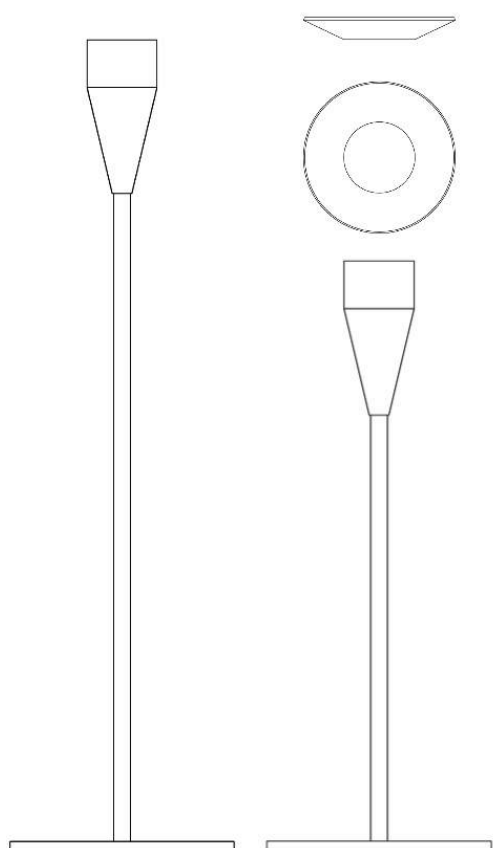

Piet Hein
BOLIGTILBEHØR

SUPER
VASE

Piet Hein

SUPER VASE

FAKTA

SUPERELLIPTISK VASE AF MUNDBLÆST GLAS

STØRRELSER

16 CM - 20 CM - 25 CM - 30 CM - 50 CM

FAKTA

FREMSTILLET I RUSTFRIT STÅL. PASSER TIL ALMINDELIGE 20 MM LYS. LYSMANCHETTER KAN TILKØBES. DER MEDFØLGER STEARINLYS.

STØRRELSER

MARS 15CM
VENUS 21CM
JUPITER 30CM
SATURN 36CM

FARVER

STÅL
MAT SORT

HISTORIE

FARVER

MAT SORT STÅL

SYDKORSET
LYSESTAGE

Piet Hein

SYDKORSET

FAKTA

STAGEN ER FREMSTILLET AF RUSTFRIT STÅL. DEN HAR PLADS TIL 4 LYS, SOM ENTEN KAN PLACERES PÅ LINIE ELLER FORSKUDT. LYSMANCHETTER KAN TILKØBES. DER MEDFØLGER STEARINLYS.

STØRRELSE

HØJDE: 38 CM

FARVER

RUSTFRIT STÅL
MAT SORT

HISTORIE

SYDKORSET ER ET STJERNEBILLEDE PÅ DEN SYDLIGE HIMMELKUGLE, OG I PIET HEIN-REGI EN FIREARMET, TIDLØS LYSESTAGE, DER PRÆCIS SOM "STOREBRØREN" KARLSVOGNET HAR FLEKSIBLE ARME. DET BETYDER, AT SYDKORSET TIL FROKOST KAN STÅ SNORLIGE PÅ BORDET OG PASSE IND I EN MODERNE, STRAM OPDÆKNING FOR VED AFTENMÅLTIDET AT STRÅLE FRA FLERE "SKÆVE" VINKLER NED PÅ ET AFSLAPPET MÅLTID OG SELSKAB.