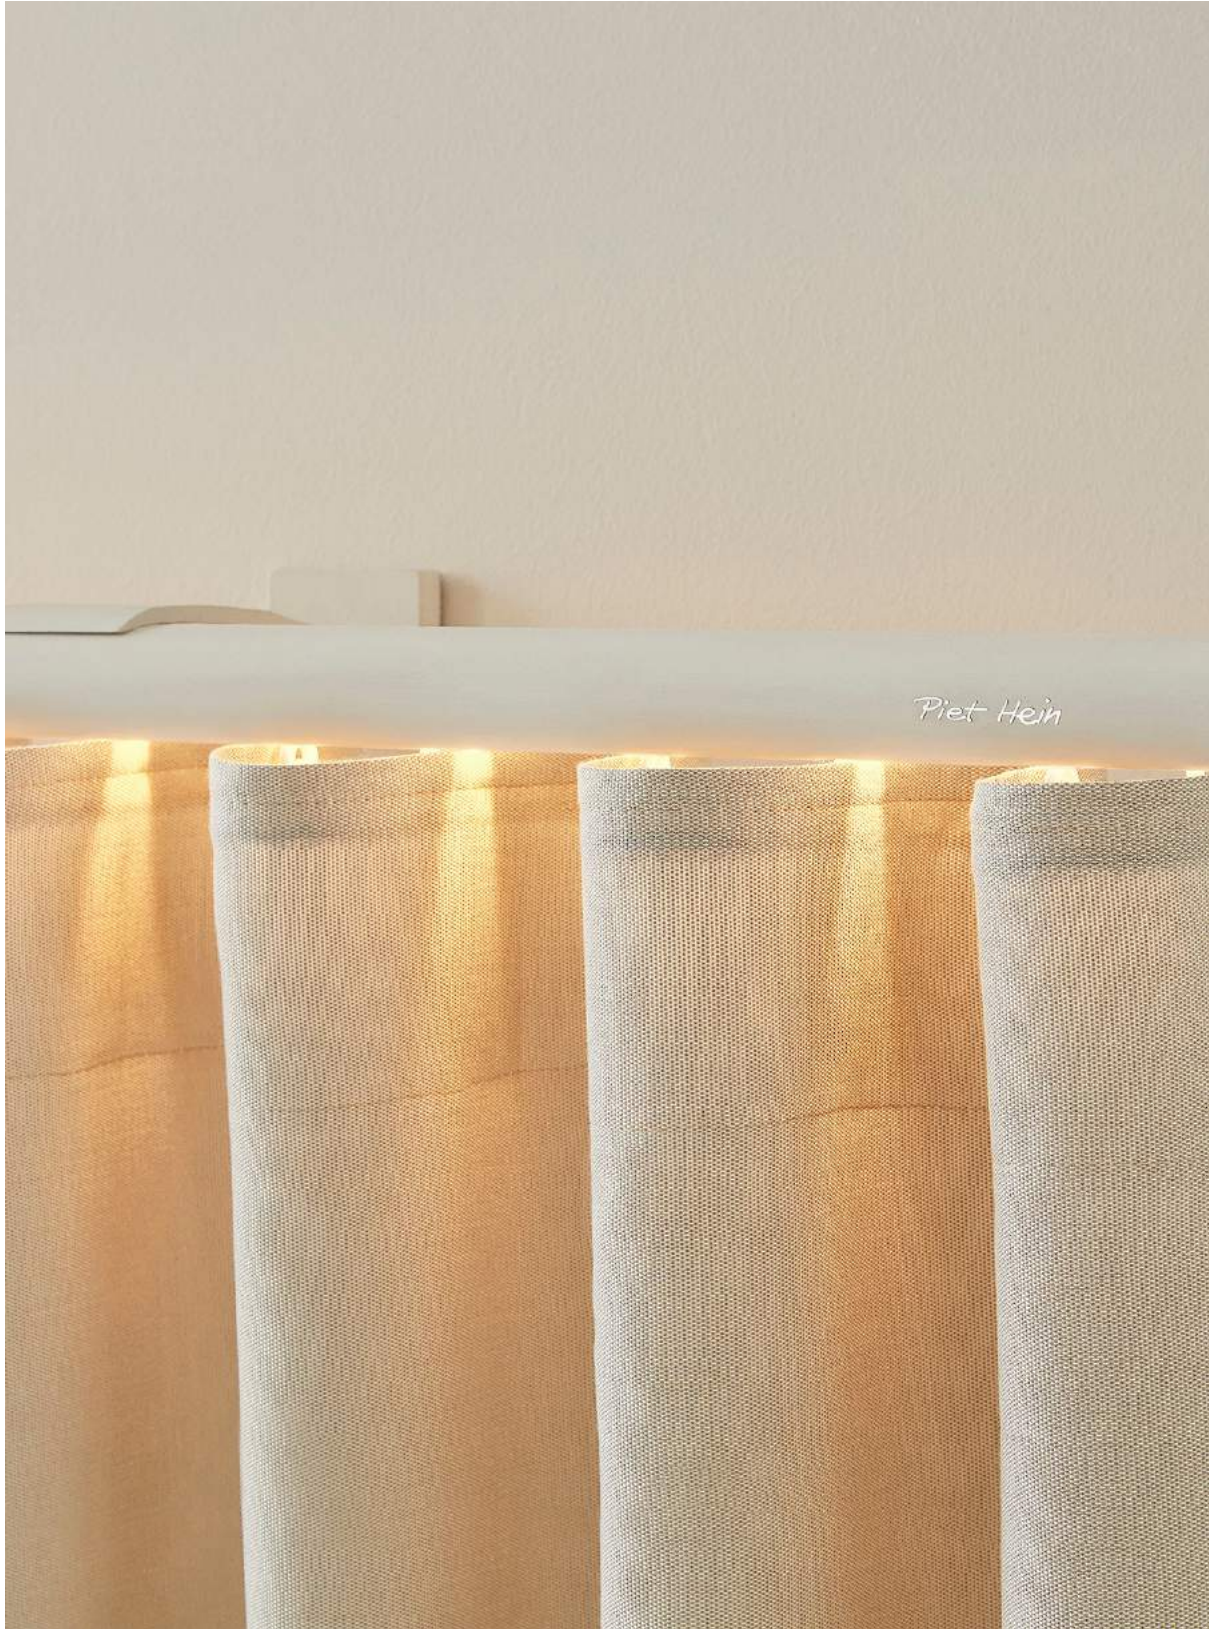

aluproff

SINCE 1949

GARDINSKINNE

Piet Hein