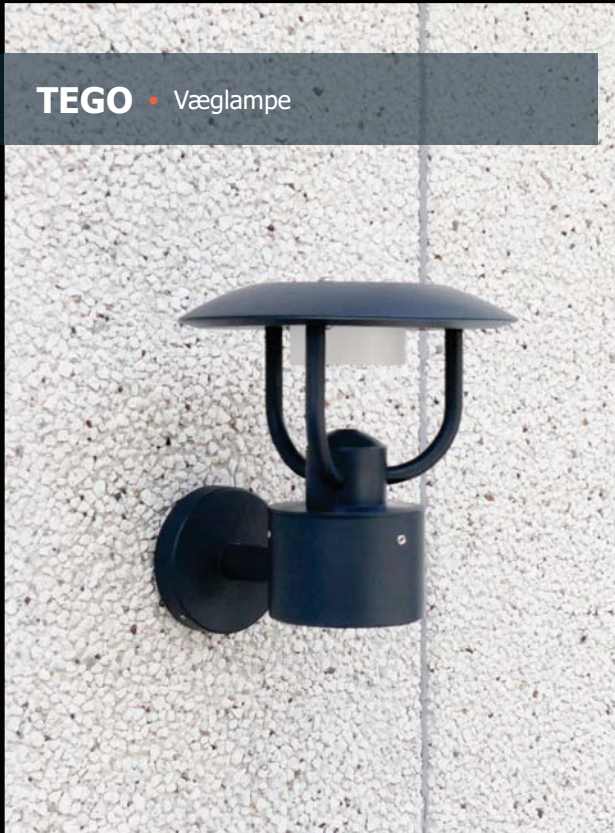

THORminiLED • Væglampe

THORmaxiLED • Vægglampe

OskarLED • Parklampe

OskarLED • Pullertlampe

MULDVARP • Jordspot

JAN17 • Indbygningsspot

ANTON • Spotlampe

HANS • Spotlampe

WILLIAM G2 • Vejlampe

MiniLED • Vægglampe

TEGO • Vægglampe

TEGO • Pullertlampe

TEGO • Parklampe

brIQ • Vejlampe

brIQ • Loftarmatur

THOMAS • Pullertlampe