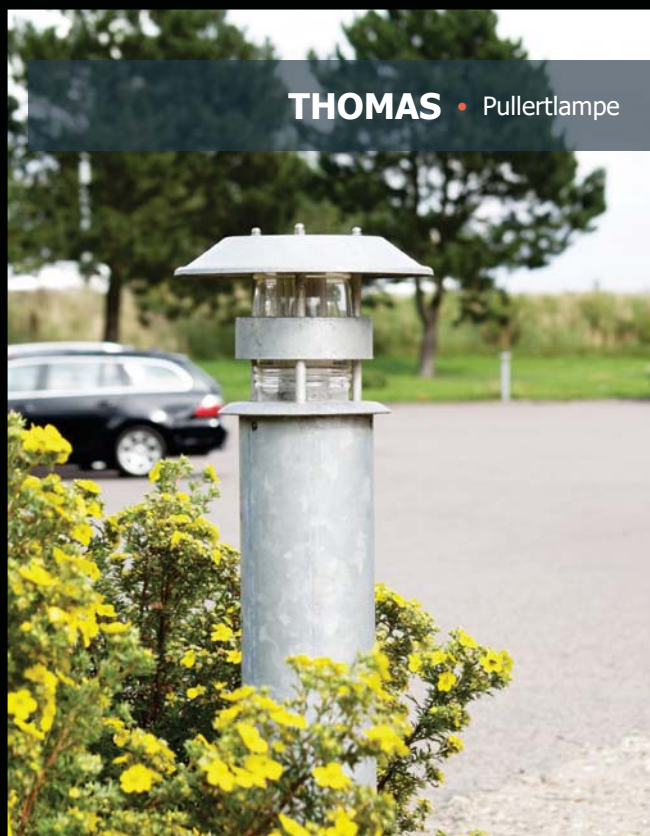

WILLIAM G2 • Vejlampe

MiniLED • Vægglampe

TEGO • Vægglampe

TEGO • Pullertlampe

TEGO • Parklampe

brIQ • Vejlampe

brIQ • Loftarmatur

THOMAS • Pullertlampe