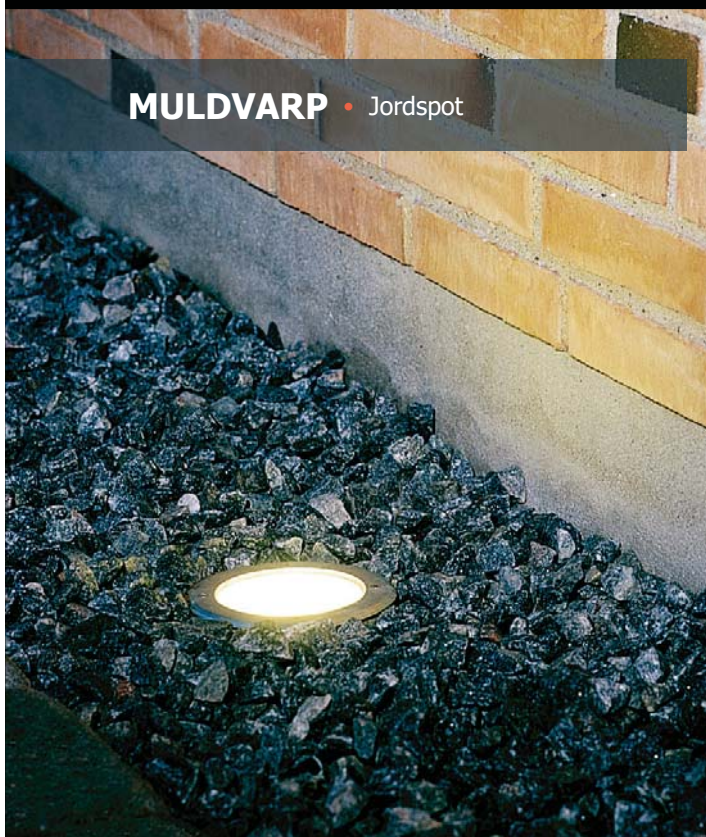

THORminiLED • Væglampe

THORmaxiLED • Vægglampe

OskarLED • Parklampe

OskarLED • Pullertlampe

MULDVARP • Jordspot

JAN17 • Indbygningsspot

ANTON • Spotlampe

HANS • Spotlampe