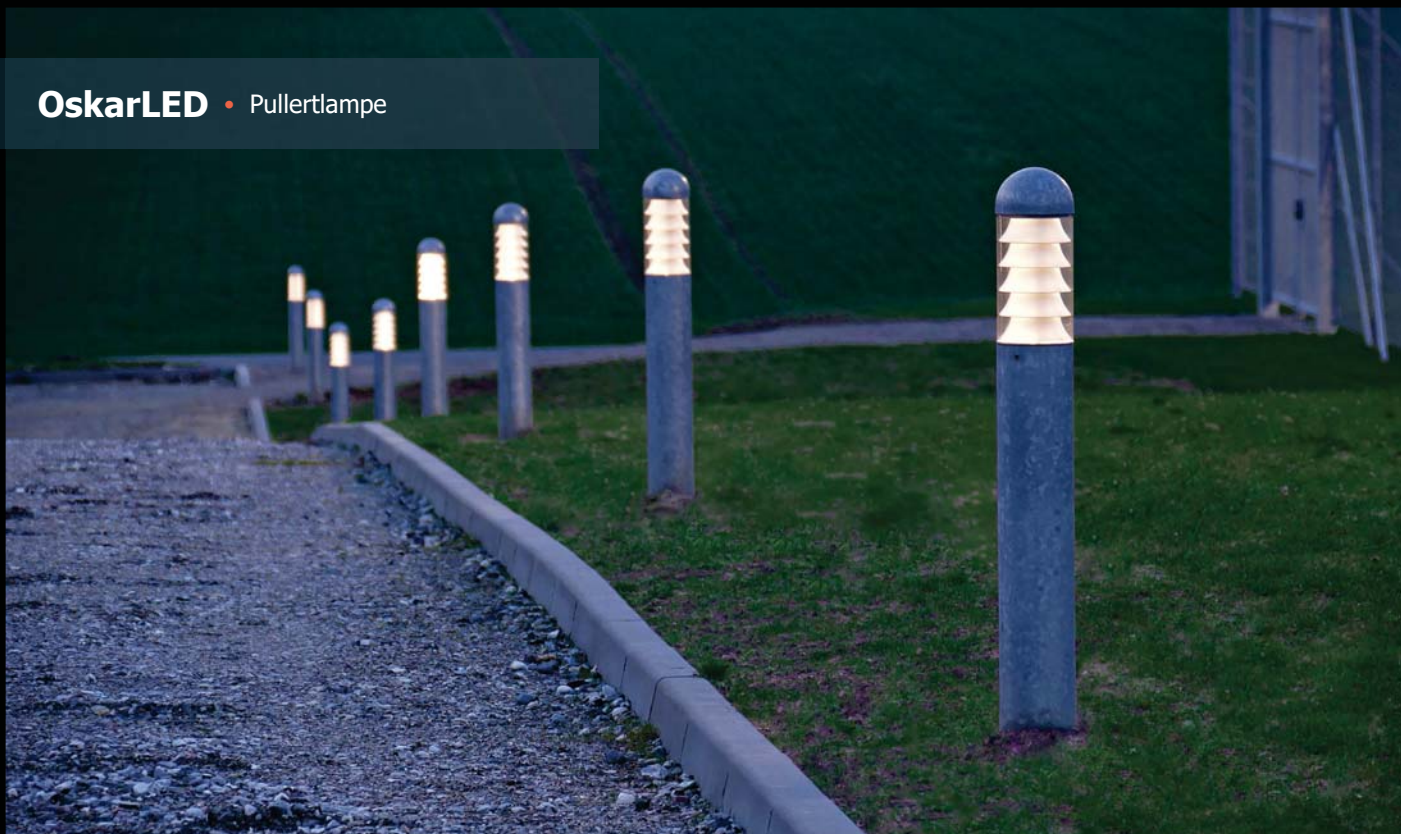

THORminiLED • Væglampe

THORmaxiLED • Vægglampe

OskarLED • Parklampe

OskarLED • Pullertlampe

MULDVARP • Jordspot

JAN17 • Indbygningsspot

ANTON • Spotlampe

HANS • Spotlampe