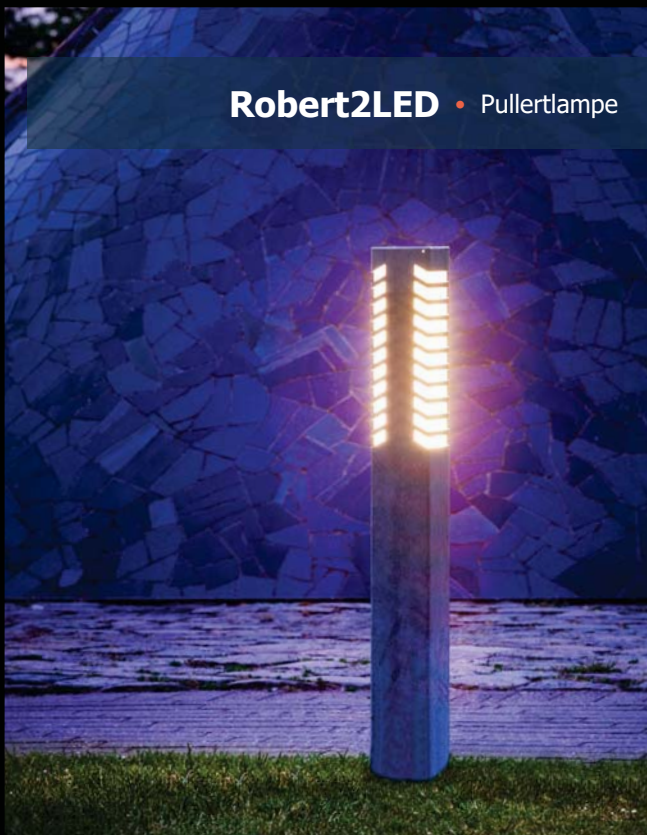

Robert2LED • Pullertlampe