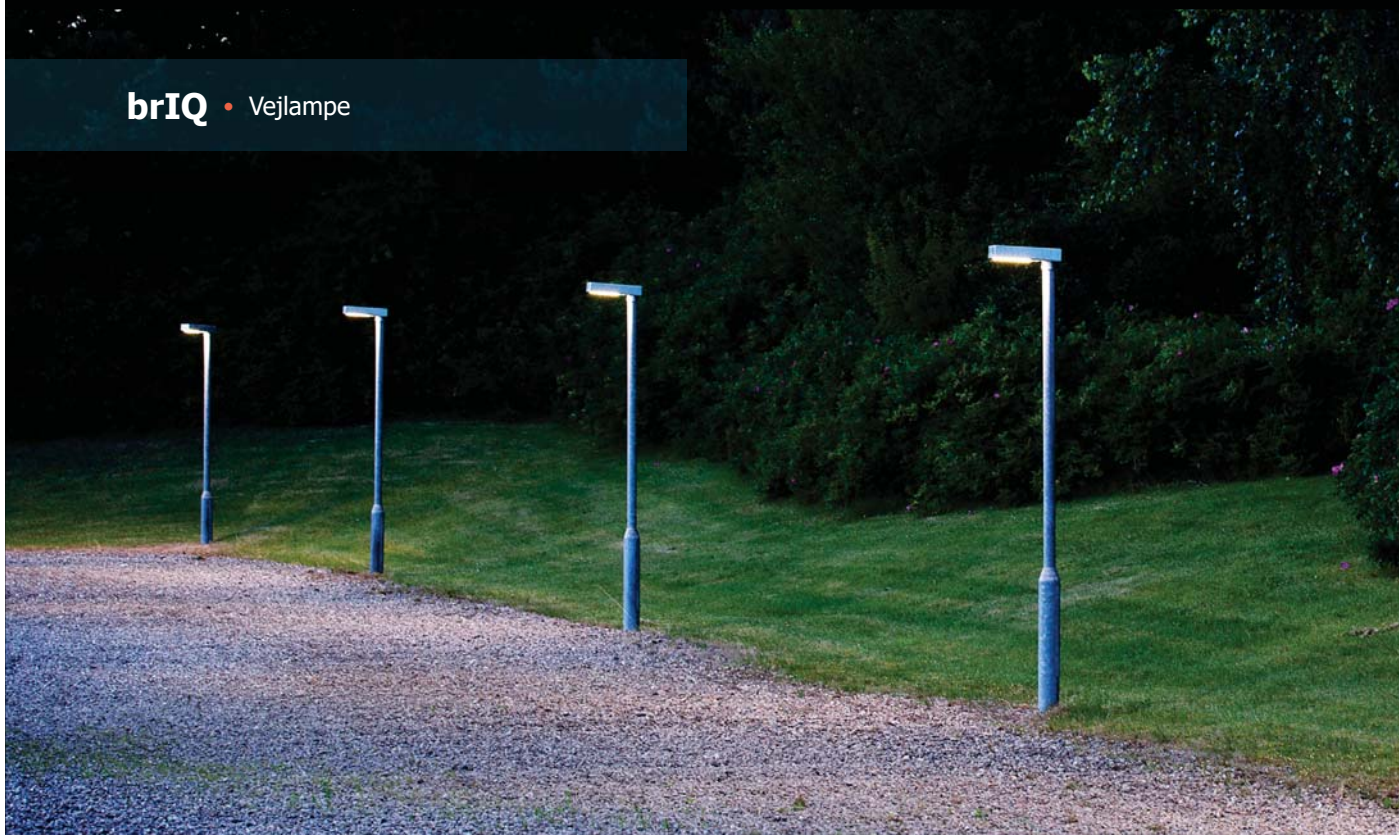

WILLIAM G2 • Vejlampe

MiniLED • Vægglampe

TEGO • Vægglampe

TEGO • Pullertlampe

TEGO • Parklampe

brIQ • Vejlampe

brIQ • Loftarmatur

THOMAS • Pullertlampe